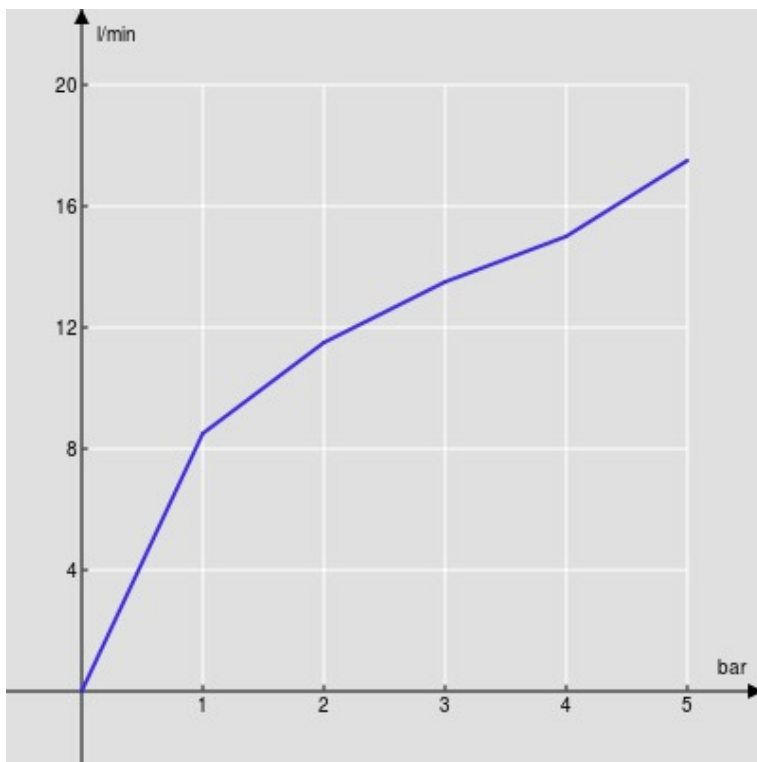

SPECIFICHE

Parte esterna monocomando a parete bocca lunga

Chrome

Aeratore anticalcare M 24 x 1

Lunghezza bocca 200 mm

Senza scarico

Limitatore di portata con freno al 50%

Imballo: 32 x 16,5 x 7 cm / 0,0037 m<sup>3</sup> / 1,53 kg

DIAGRAMMA DI PORTATA: ACQUA CALDA/FREDDA

— Aeratore

DIAGRAMMA DI PORTATA: ACQUA MISCELATA

— Aeratore