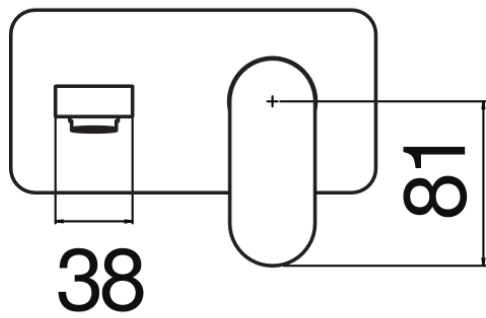

SPECIFICHE

Parte esterna monocomando a parete bocca lunga

Chrome

Aeratore anticalcare M 24 x 1

Lunghezza bocca 200 mm

Senza scarico

Limitatore di portata con freno al 50%

Imballo: 32 x 16,5 x 7 cm / 0,0037 m<sup>3</sup> / 1,53 kg

DIAGRAMMA DI PORTATA: ACQUA CALDA/FREDDA

— Aeratore

DIAGRAMMA DI PORTATA: ACQUA MISCELATA

— Aeratore