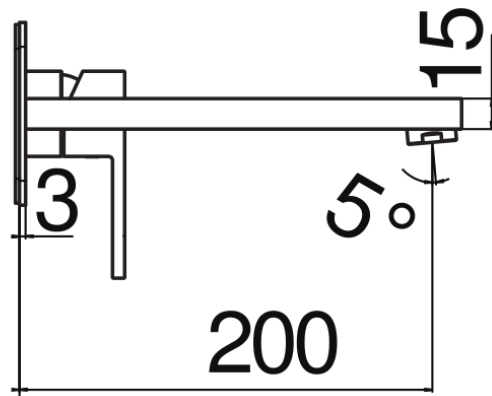

SPECIFICHE

Parte esterna monocomando a parete bocca lunga

Chrome

Aeratore anticalcare M 24 x 1

Lunghezza bocca 200 mm

Senza scarico

Limitatore di portata con freno al 50%

Imballo: 32 x 16,5 x 7 cm / 0,0037 m<sup>3</sup> / 1,53 kg

DIAGRAMMA DI PORTATA: ACQUA CALDA/FREDDA

— Aeratore

DIAGRAMMA DI PORTATA: ACQUA MISCELATA

— Aeratore