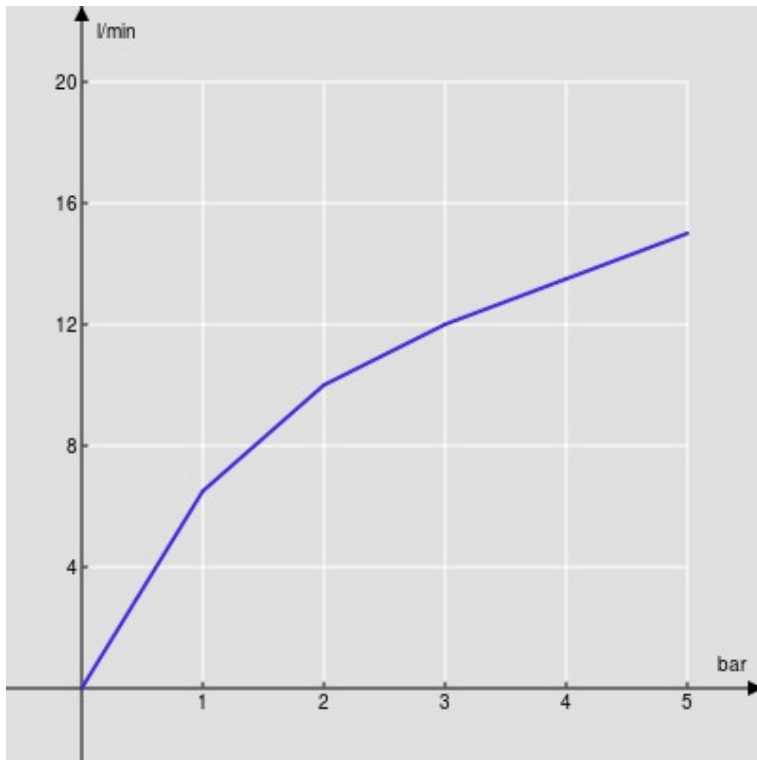

SPECIFICHE

Parte esterna monocomando a parete bocca lunga

Chrome

Aeratore anticalcare M 24 x 1

Lunghezza bocca 200 mm

Senza scarico

Limitatore di portata con freno al 50%

Imballo: 32 x 16,5 x 7 cm / 0,0037 m<sup>3</sup> / 1,53 kg

DIAGRAMMA DI PORTATA: ACQUA CALDA/FREDDA

— Aeratore

DIAGRAMMA DI PORTATA: ACQUA MISCELATA

— Aeratore