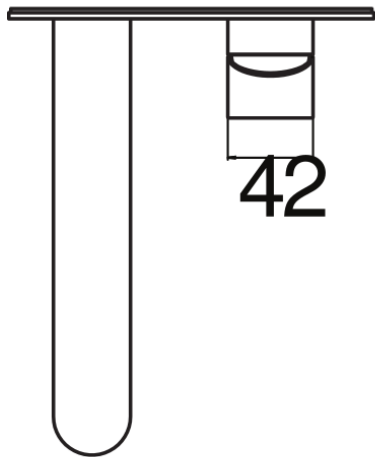

SPECIFICHE

Parte esterna monocomando a parete bocca lunga

Chrome

Aeratore anticalcare M 24 x 1

Lunghezza bocca 200 mm

Senza scarico

Limitatore di portata con freno al 50%

Imballo: 32 x 16,5 x 7 cm / 0,0037 m<sup>3</sup> / 1,53 kg

DIAGRAMMA DI PORTATA: ACQUA CALDA/FREDDA

— Aeratore

DIAGRAMMA DI PORTATA: ACQUA MISCELATA

— Aeratore